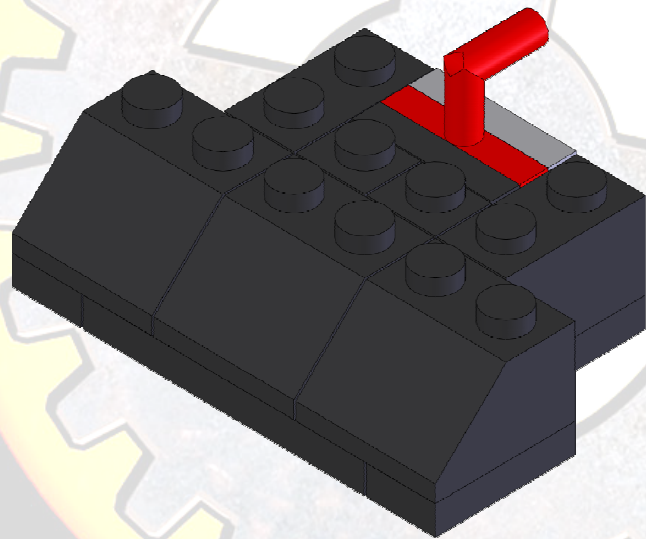

# MINI INFERNO 60LB, 9W/5L

**BOTBASH 2000 (AS 30LB OVERPOWERED BOX) [2<sup>ND</sup>]**

**ROBOTICA SEASON 1**

**STEEL CONFLICT 2 [5<sup>TH</sup>]**

**INFERNO  
LEGO**

2x 3004  
3x 3023  
1x 3031  
3x 3039  
1x 3069B  
2x 4070  
1x 4623  
13

**INFERNO  
LEGO**

# INFERNOLAB

⚙️ **8 DIFFERENT INFERNOLAB ROBOT MODELS!**

**DISKO INFERNO, DR. INFERNO, DR. INFERNO JR., MINI INFERNO,  
MISSING LINK, RAMPAGE/BOT WILL EAT ITSELF,  
TOWERING INFERNO...AND HELL ON WHEELS!**