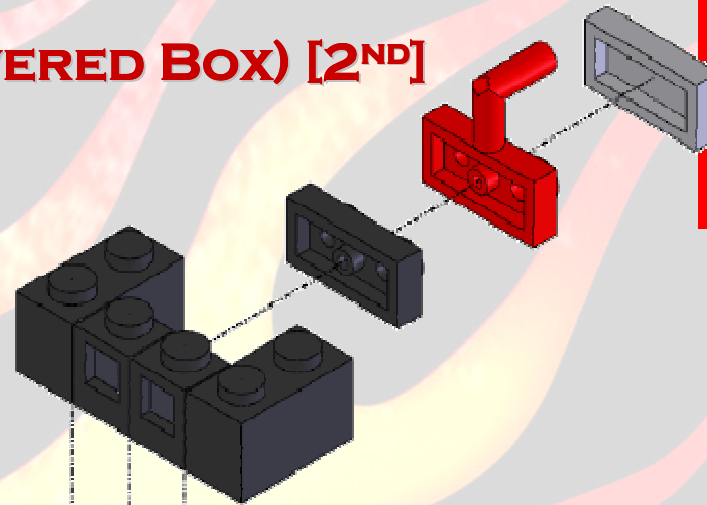

# MINI INFERNO 60LB, 9W/5L

**BOTBASH 2000 (AS 30LB OVERPOWERED BOX) [2<sup>ND</sup>]**

**ROBOTICA SEASON 1**

**STEEL CONFLICT 2 [5<sup>TH</sup>]**

**INFERNO  
LEGO**

2x 3004  
3x 3023  
1x 3031  
3x 3039  
1x 3069B  
2x 4070  
1x 4623  
13

**INFERNO  
LEGO**